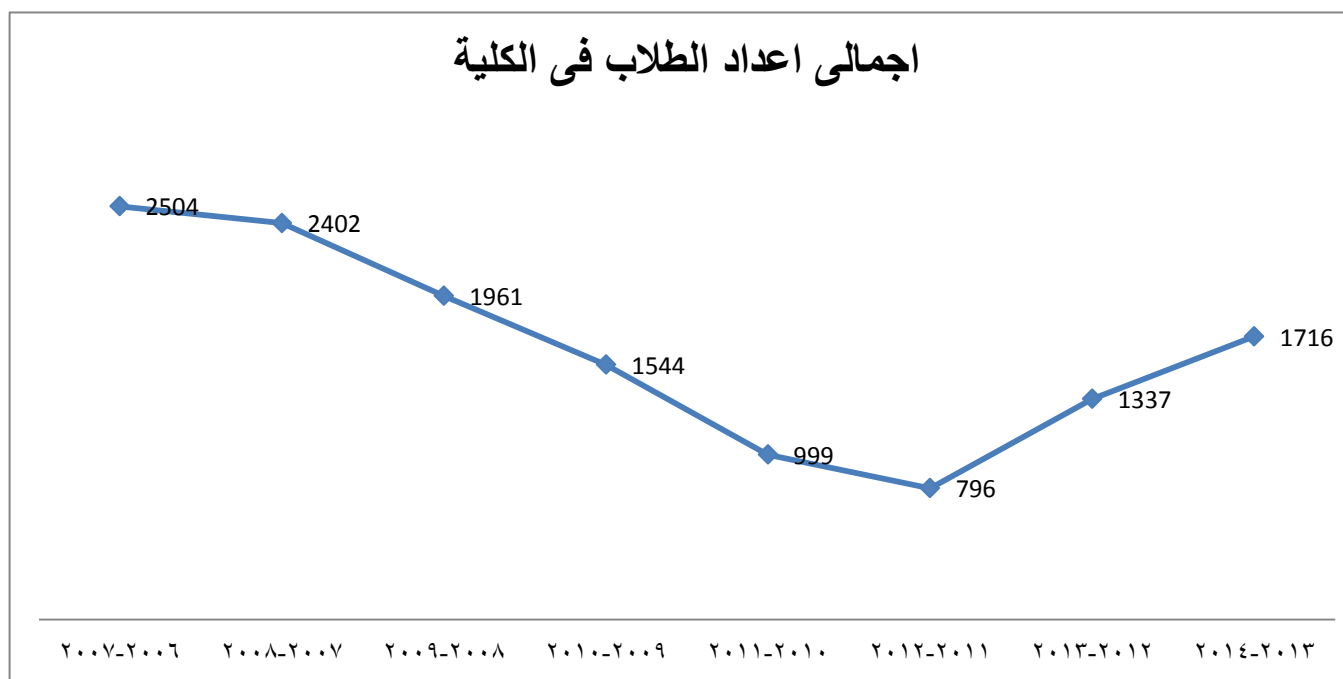

## إحصائية بأعداد الطلاب مرحلة البكالوريوس جميع الشعب وجميع الفرق العام الدراسي ٢٠١٢ / ٢٠١٣

اجمالي	الرابعة			الثالثة			الثانية			الأولى		الاقسام العلمية			
	خارج	باقي	مستجد	خارج	باقي	مستجد	خارج	باقي	مستجد	باقي	مستجد				
٣٧٢	-	٣	٣٦	-	٥	٧	-	١	٤٢	٦	٢٧٢	عام	التربية الفنية		
٦٧	-	-	٣	-	١	-	-	-	١٠	-	٥٣	تربية خاص			
١٦٥	-	١٣	١٧	-	٦	١٣	-	١٠	١٤	٧	٨٥	عام	التربية الموسيقية		
١٠	-	١	٢	-	-	-	-	-	١	-	٦	تربية خاص			
٤٩	-	٤	١	-	٢	-	-	-	١٠	-	٣٢	عام	الاقتصاد المنزلى		
٣	-	١	-	-	-	١	-	-	-	-	١	تربية خاص			
٣٨١	-	٢٢	٦٢	-	١٤	١٨	-	٤	١٠١	١٩	١٤١	عام	تكنولوجيا التعليم		
٧٥	-	٢	٢٢	-	١	٢	-	-	١٥	-	٣٣	تربية خاص			
١٨٨	-	٢	٣	-	-	-	-	-	٢١	-	١٢٧	مسرح إذاعة	عام	الإعلام التربوى	
٢٧	-	-	١	-	-	-	-	-	-	-	٧	مسرح إذاعة			خاص
١٣٣٧	-	٥١	١٩٤	-	٣٢	٤١	-	١٥	٢١٤	٣٢	٧٥٧	اجمالي الفرق والشعب			

## رسم بياني بإحصائية بأعداد الطلاب مرحلة البكالوريوس جميع الشعب وجميع الفرق في الكلية

من العام الدراسي ٢٠٠٧/٢٠٠٦ – ٢٠١٣/٢٠١٢